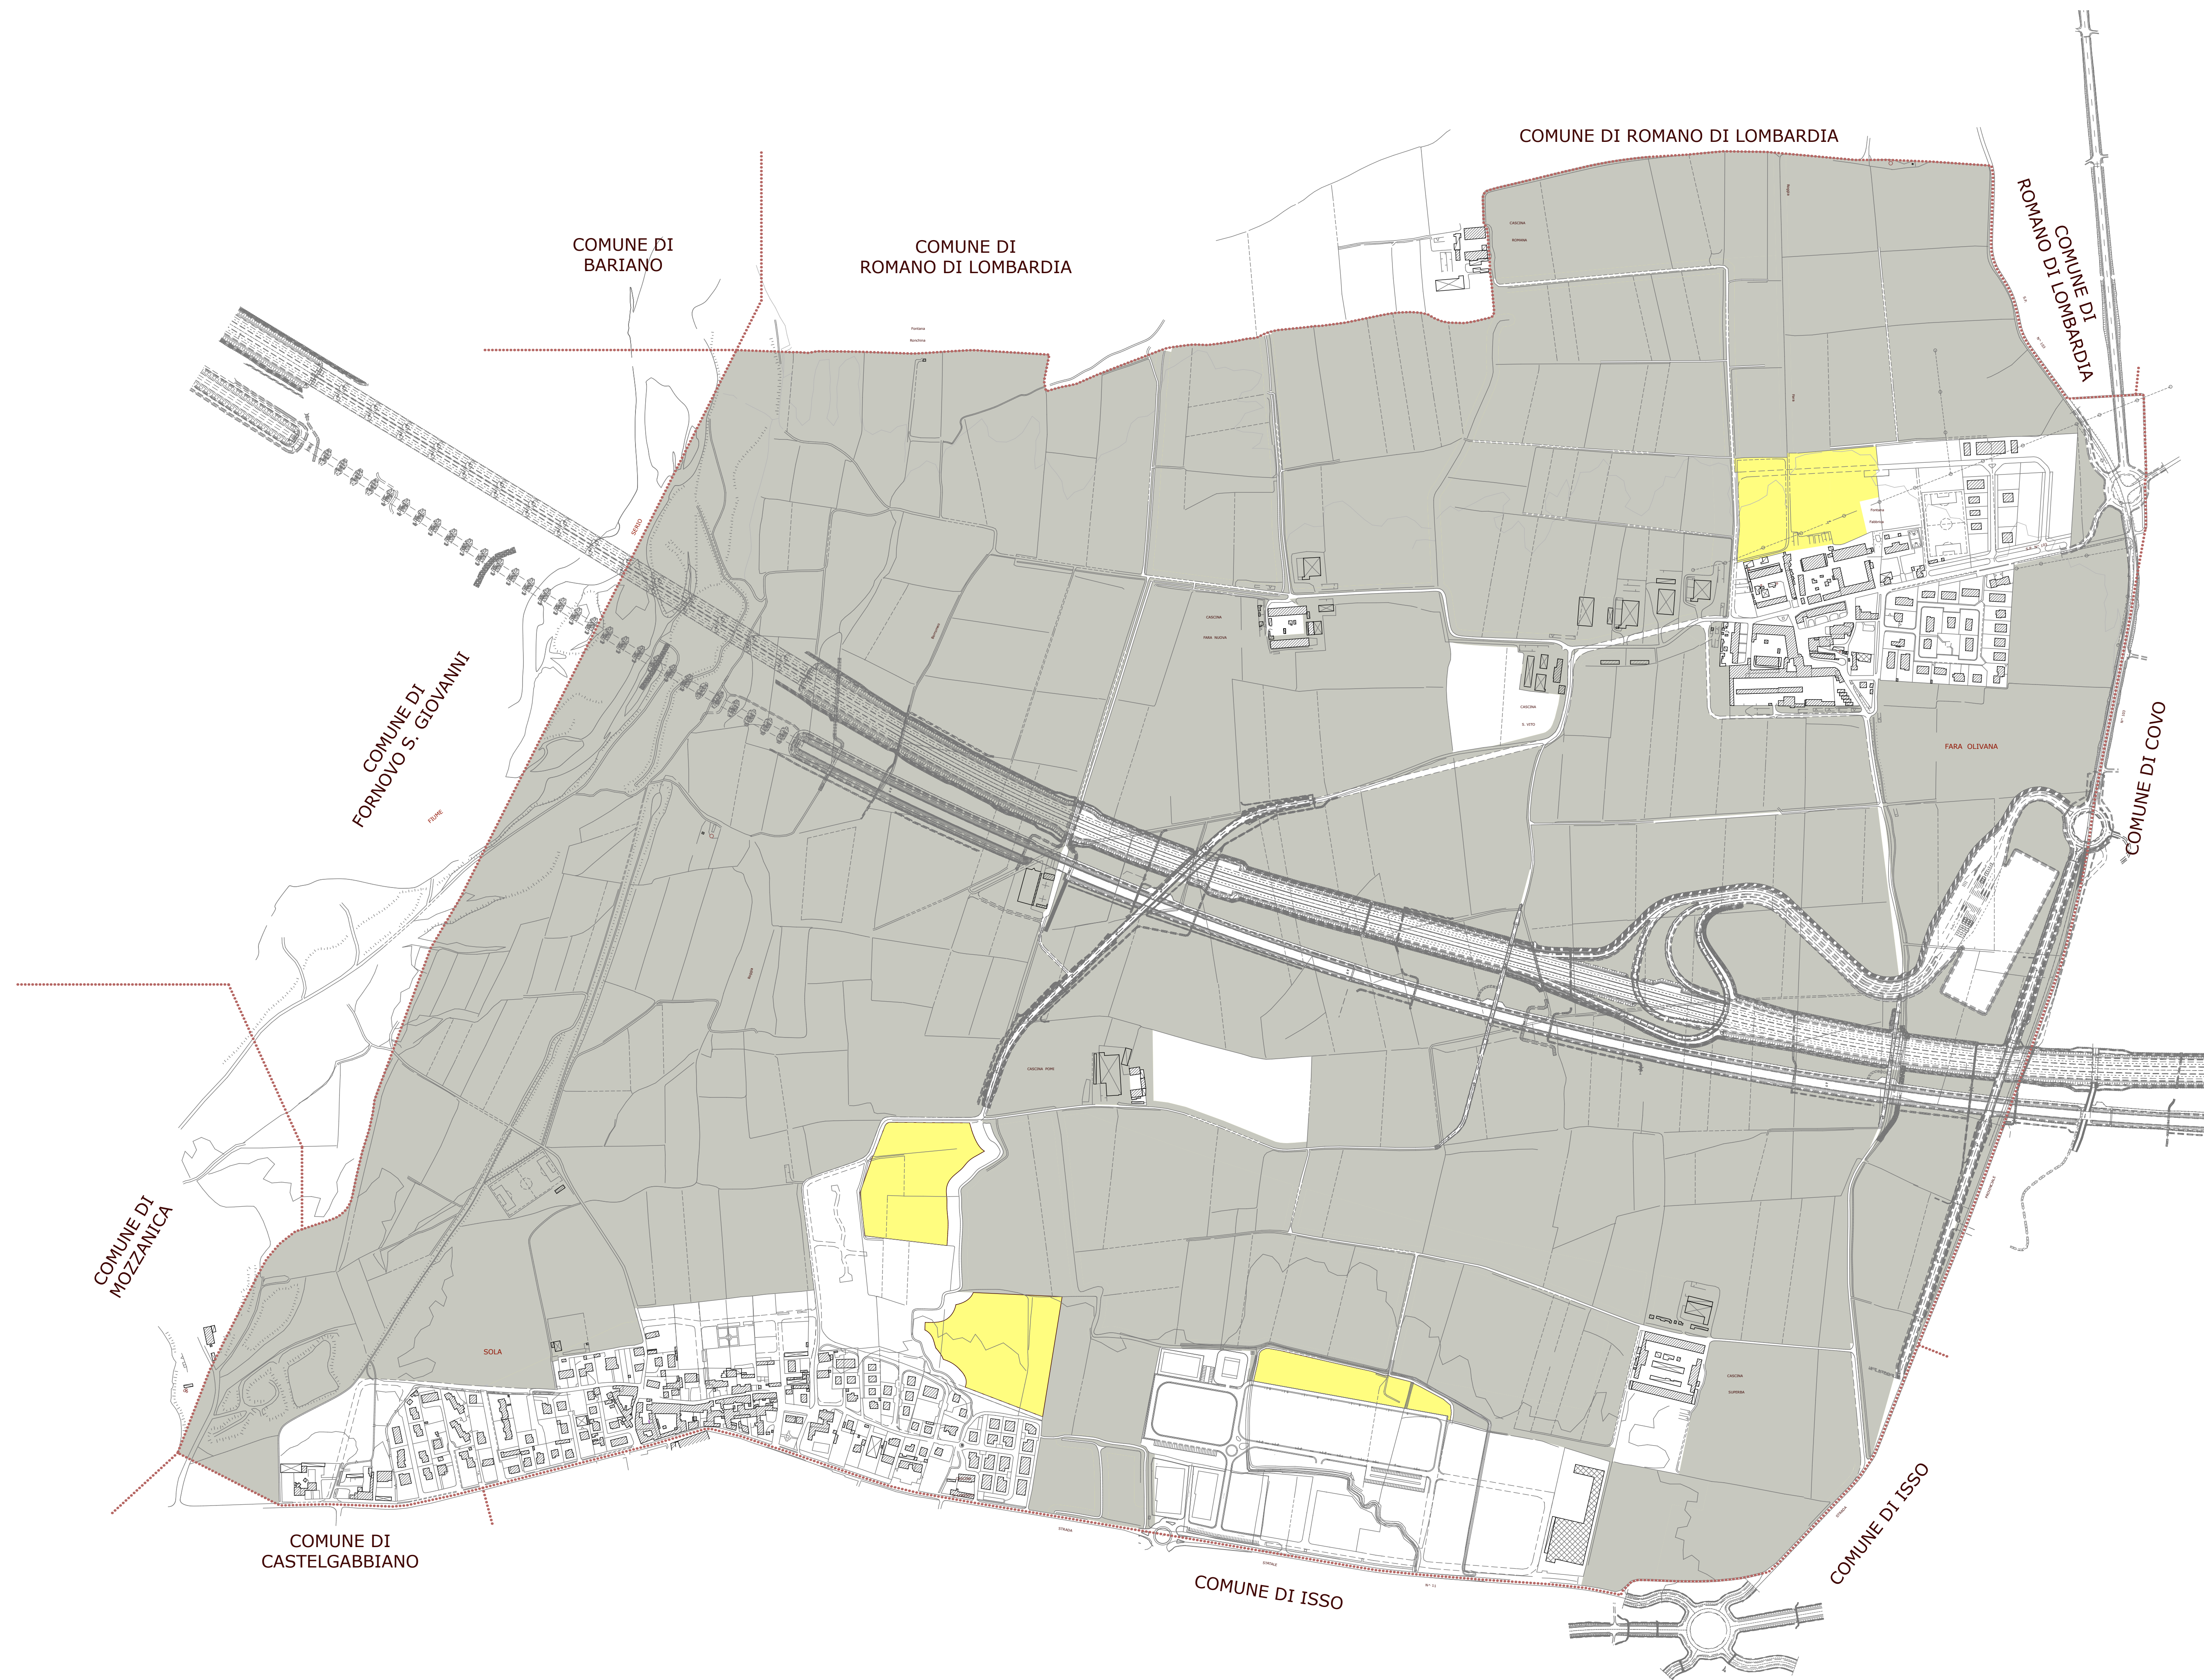

LEGENDA

- ZONE "E" DEL P.R.G. VIGENTE
- AREE AGRICOLE DEL P.G.T.
- COINCIDENZA FRA LE ZONE "E" DEL P.R.G. VIGENTE E LE AREE AGRICOLE DEL P.G.T.

**FARA OLIVANA
CON SOLA**
PROVINCIA DI BERGAMO

Elaborato Dp.5.4
scala 1:5.000

**PIANO DI
GOVERNO DEL
TERRITORIO**

LEGGE REGIONALE 11 MARZO 2005 - N.12
E SUCCESSIVE MODIFICHE ED INTEGRAZIONI

DOCUMENTO DI PIANO
PROGETTO:
TAVOLA DI RAFFRONTO DELLE AREE AGRICOLE DEL
PGT ADOTTATO CON LE ZONE "E" DEL PRG VIGENTE

APPROVATO CON LE VARIAZIONI CONSEGUENTI ALLE OSSERVAZIONI ACCOLTE

IL SINDACO

IL SEGRETARIO

pubblicato sul B.U. della regione Lombardia n° ..... in data .....

IL SINDACO

IL SEGRETARIO

PROGETTISTA
dot. arch. Gianni Roncaglia