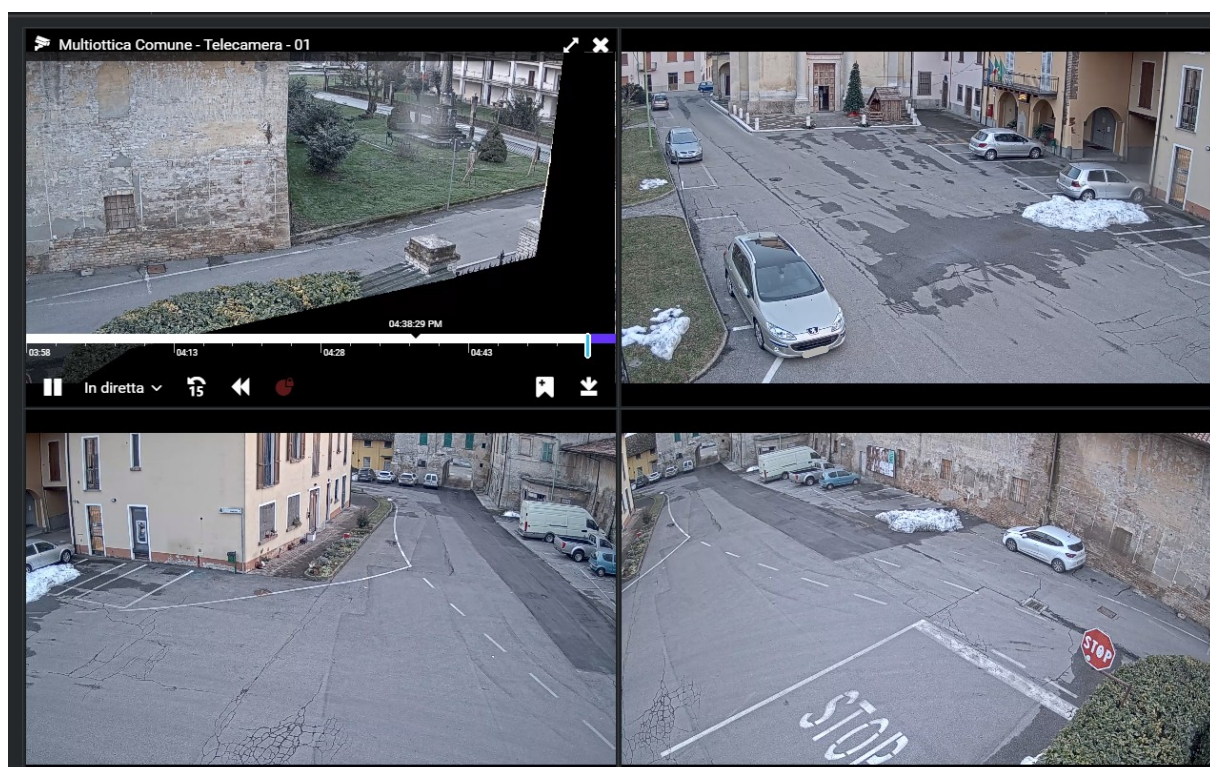

INQUADRATURA TELECAMERE FARA OLIVANA

1) MULTIOTTICA Via V.EMMANUELE – Campo sportivo

2) MULTIOTTICA Piazza UMBERTO I°

3) MULTIOTTICA Via ROMA

4) TELECAMERA FISSA Via M.K.GANDHI

5) TELECAMERA FISSA Via V.EMANUELE (uscita verso SOLA)

6) TELECAMERA FISSA Via V.EMANUELE (Ingresso paese FARA)

7) TELECAMERE FISSE nel COMUNE DI FARA O.